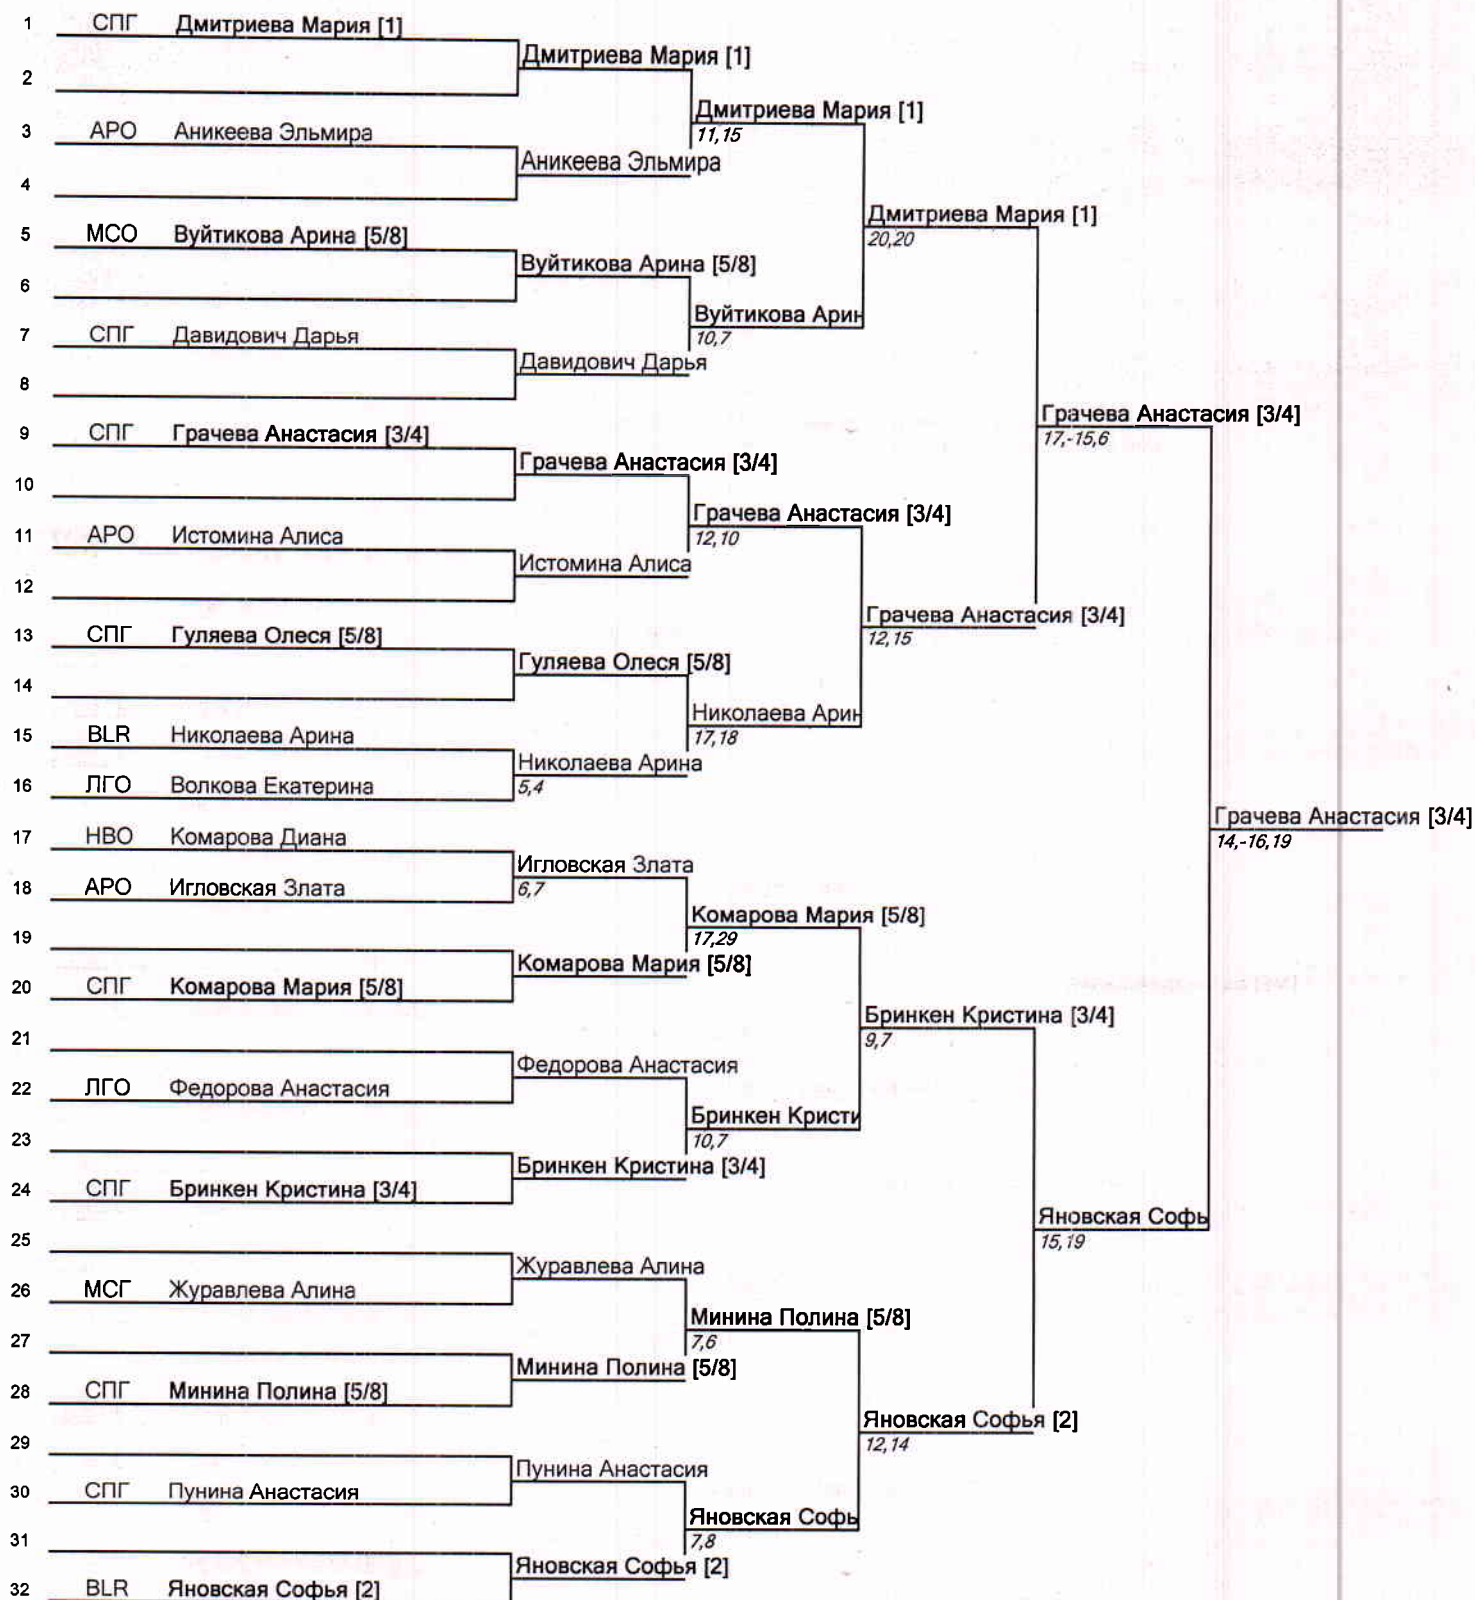

МО12 - Мужской одиночный разряд 17м

1	ЛГО	Свердлов Максим		Свердлов Максим
2	ЛГО	Шагаров Илья		15,7

ЖО06 - Женский одиночный разряд 1м

ЖО06 - Женский одиночный разряд 5м

ЖО06 - Женский одиночный разряд 9м